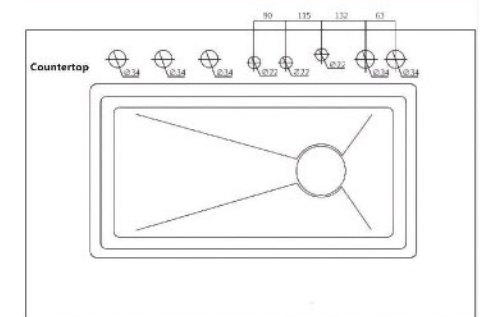

Model : **KATRINA**
Size : 89 X 52 cm

CERAMIC ELECTRIC HOBS

ولتاژ ورودی	۲۲۰ ولت
توان المنت ها	بالا : ۱۲۰۰ وات - پایین : ۸۰۰ وات
جنس شیشه	شیشه صیقلی سرامیکی
ابعاد	اندازه شیشه ۲۹۵ ۵۱۰ میلی متر
جنس بدنه	سینی فلزی
فن خنک کننده	فن خنک کننده محفظه برد
تایمر	دارای تایمر جداگانه برای هر المنت
عملکردها	قفل کودک ، عملکرد خاموشی خودکار
نوع کنترل	برد کنترل لمسی
ویژگی ها	قابل استفاده به شکل توکار و روکار

Model : P 40

Size : 75 X 46 X 22 cm

- طرح دلفین مدل انحصاری ELK
- شیرآلات و محفظه کارتریج تماماً برنج
- سینک استیل ۳۰۴ دودی ، کف لانه زنبوری

Model : P 41

Size : 80 X 46 X 22 cm

Size : 75 X 46 X 22 cm

- سینک پیلانویی ۷ کلید
- دو رنگ مشکی و طلایی
- در دو سایز
- محفظه کارتریج تماماً پوشیده شده از آلیاژ برنج
- سینک استیل ۳۰۴