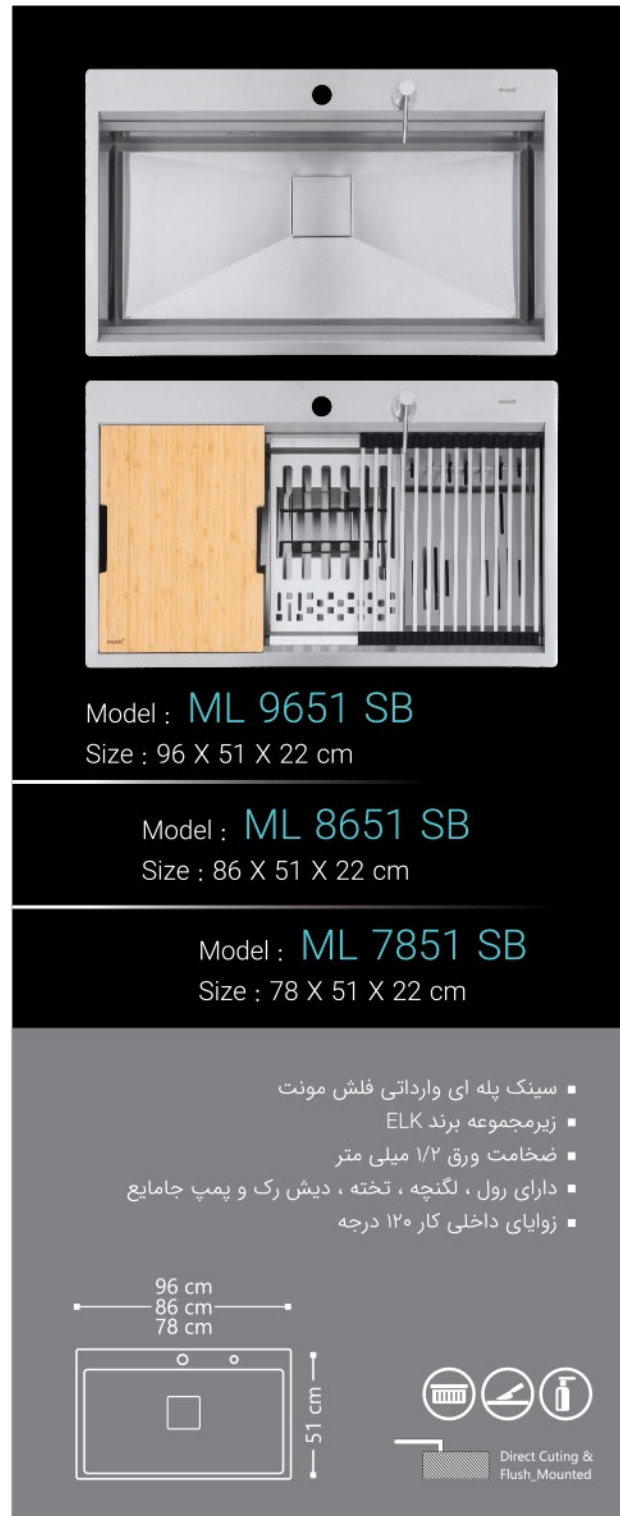

Size : 96 X 51 X 22 cm

Model : **ML 8651 SB**

Size : 86 X 51 X 22 cm

Model : **ML 7851 SB**

Size : 78 X 51 X 22 cm

- سینک پله ای وارداتی فلش مونت
- زیرمجموعه برند ELK
- ضخامت ورق ۱/۲ میلی متر
- دارای رول ، لگنچه ، تخته ، دیش رک و پمپ جامایع
- زوایای داخلی کار ۱۲۰ درجه

دوپله استیل

Model : **ML 12051** Size : 120 X 51 X 22 cm

دوپله استیل

Model : **ML 9551 DB** Size : 95 X 51 X 22 cm

دوپله استیل

Model : **ML 9551** Size : 95 X 51 X 22 cm

Model : **ML 8551** Size : 85 X 51 X 22 cm