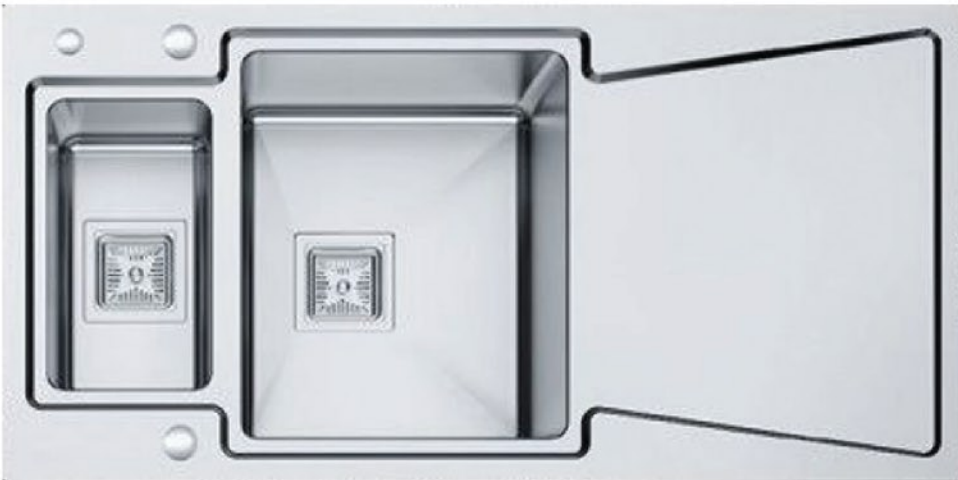

Model : S 27

Size : 100 X 50 X 23 cm

- Thickness : 1/2 mm
- Type of Sink : TOP MOUNT
- Steel : 304