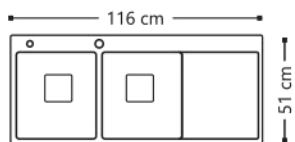

Model : **KATRINA**
Size : 89 X 52 cm

CERAMIC ELECTRIC HOBS

ولتاژ ورودی	۲۲۰ ولت
توان المنت ها	بالا : ۱۲۰۰ وات - پایین : ۸۰۰ وات
جنس شیشه	شیشه صیقلی سرامیکی
ابعاد	اندازه شیشه ۲۹۵ ۵۱۰ میلی متر
جنس بدنه	سینی فلزی
فن خنک کننده	فن خنک کننده محفظه برد
تایمر	دارای تایمر جداگانه برای هر المنت
عملکردها	قفل کودک ، عملکرد خاموشی خودکار
نوع کنترل	برد کنترل لمسی
ویژگی ها	قابل استفاده به شکل توکار و روکار

Model : P 40

Size : 75 X 46 X 22 cm

- طرح دلفین مدل انحصاری ELK
- شیرآلات و محفظه کارتریج تماماً برنج
- سینک استیل ۳۰۴ دودی ، کف لانه زنبوری

Model : P 41

Size : 80 X 46 X 22 cm

Size : 75 X 46 X 22 cm

- سینک پیلانویی ۷ کلید
- دو رنگ مشکی و طلایی
- در دو سایز
- محفظه کارتریج تماماً پوشیده شده از آلیاژ برنج
- سینک استیل ۳۰۴

Model : S 33

Size : 75 X 46 X 23 cm

■ سینک آبخاری ۵ کلید

■ رنگ مشکی

■ محفظه کارتریج ها کاملاً پوشش داده شده با آلیاژ برنج

■ سین استیل ۳۰۴ (کف کار لانه زنبوری)

Moonlit[®]

STAINLESS STEEL SINK

HAND MADE

BOX DESIGN

Model : **ML 11651**

Size : 116 X 51 X 22 cm

- سینک پله ای وارداتی فلش مونت
- زیرمجموعه برند ELK
- ضخامت ورق ۱/۲ میلی متر
- دارای رول ، دیش رک و پمپ جامایع
- زوایای داخلی کار ۱۲۰ درجه