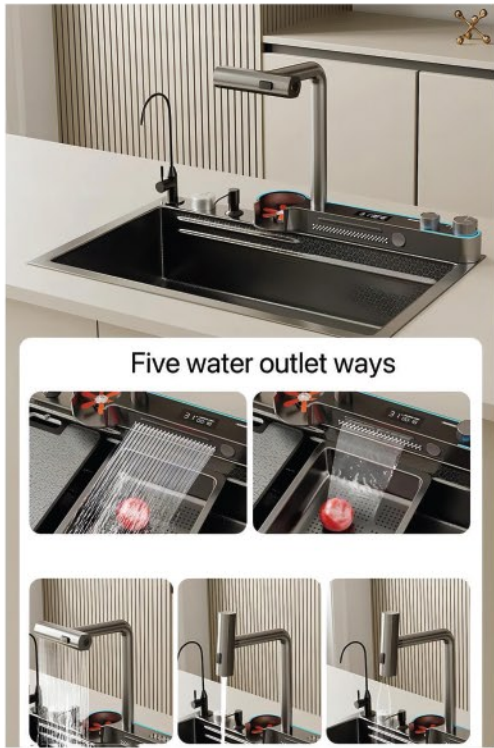

Model : P 40

Size : 75 X 46 X 22 cm

- طرح دلفین مدل انحصاری ELK
- شیرآلات و محفظه کارتریج تماماً برنج
- سینک استیل ۳۰۴ دودی ، کف لانه زنبوری