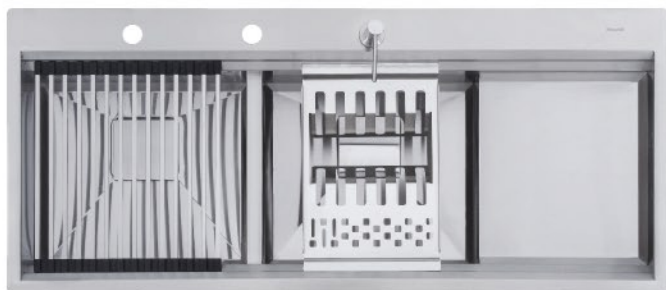

Model : **ML 11651**

Size : 116 X 51 X 22 cm

- سینک پله ای وارداتی فلش مونت
- زیرمجموعه برند ELK
- ضخامت ورق ۱/۲ میلی متر
- دارای رول ، دیش رک و پمپ جامایع
- زوایای داخلی کار ۱۲۰ درجه