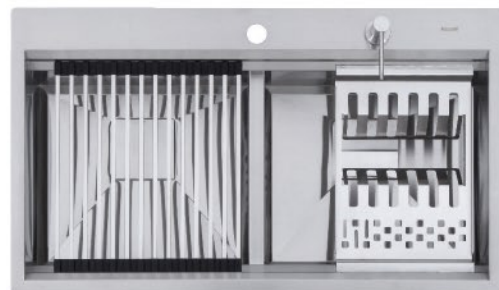

HAND MADE

BOX DESIGN

Model : **ML 11651**

Size : 116 X 51 X 22 cm

- سینک پله ای وارداتی فلش مونت
- زیرمجموعه برند ELK
- ضخامت ورق ۱/۲ میلی متر
- دارای رول ، دیش رک و پمپ جامایع
- زوایای داخلی کار ۱۲۰ درجه