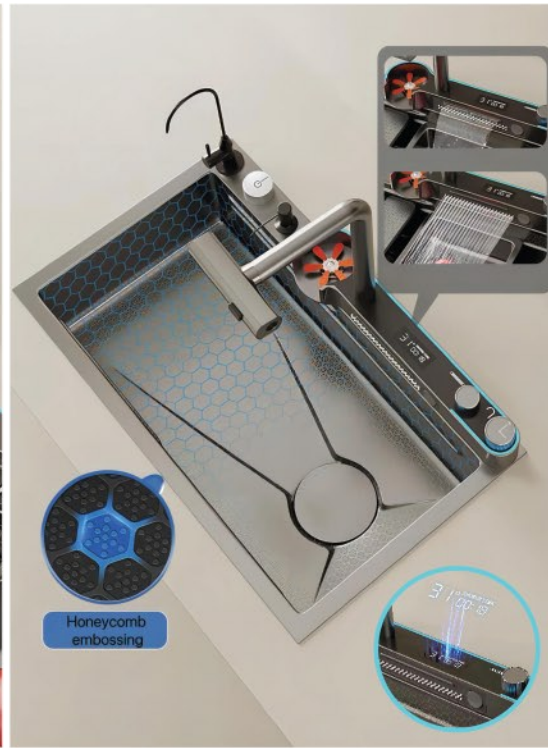

Model : **KATRINA**
Size : 89 X 52 cm

CERAMIC ELECTRIC HOBS

ولتاژ ورودی	۲۲۰ ولت
توان المنت ها	بالا : ۱۲۰۰ وات - پایین : ۸۰۰ وات
جنس شیشه	شیشه صیقلی سرامیکی
ابعاد	اندازه شیشه ۲۹۵ ۵۱۰ میلی متر
جنس بدنه	سینی فلزی
فن خنک کننده	فن خنک کننده محفظه برد
تایمر	دارای تایمر جداگانه برای هر المنت
عملکردها	قفل کودک ، عملکرد خاموشی خودکار
نوع کنترل	برد کنترل لمسی
ویژگی ها	قابل استفاده به شکل توکار و روکار