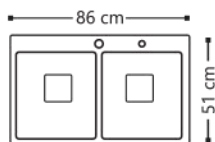

Model : **ML 8651 DB**

Size : 86 X 51 X 22 cm

- سینک پله ای وارداتی فلش مونت
- زیرمجموعه برند ELK
- ضخامت ورق ۱/۲ میلی متر
- دارای رول ، دیش رک و پمپ جامایع
- زوایای داخلی کار ۱۲۰ درجه