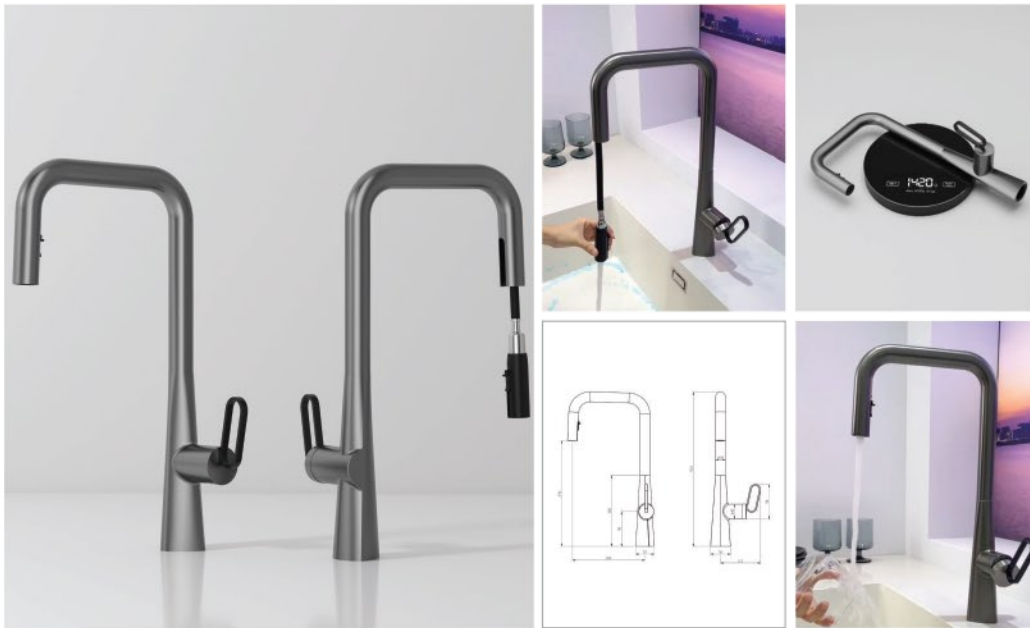

Model : F 105

شیر ظرفشویی مخروطی
شاورى و داراى سرى چند حالتى
رنگ دودى PVD
آلياژ تمام برنج