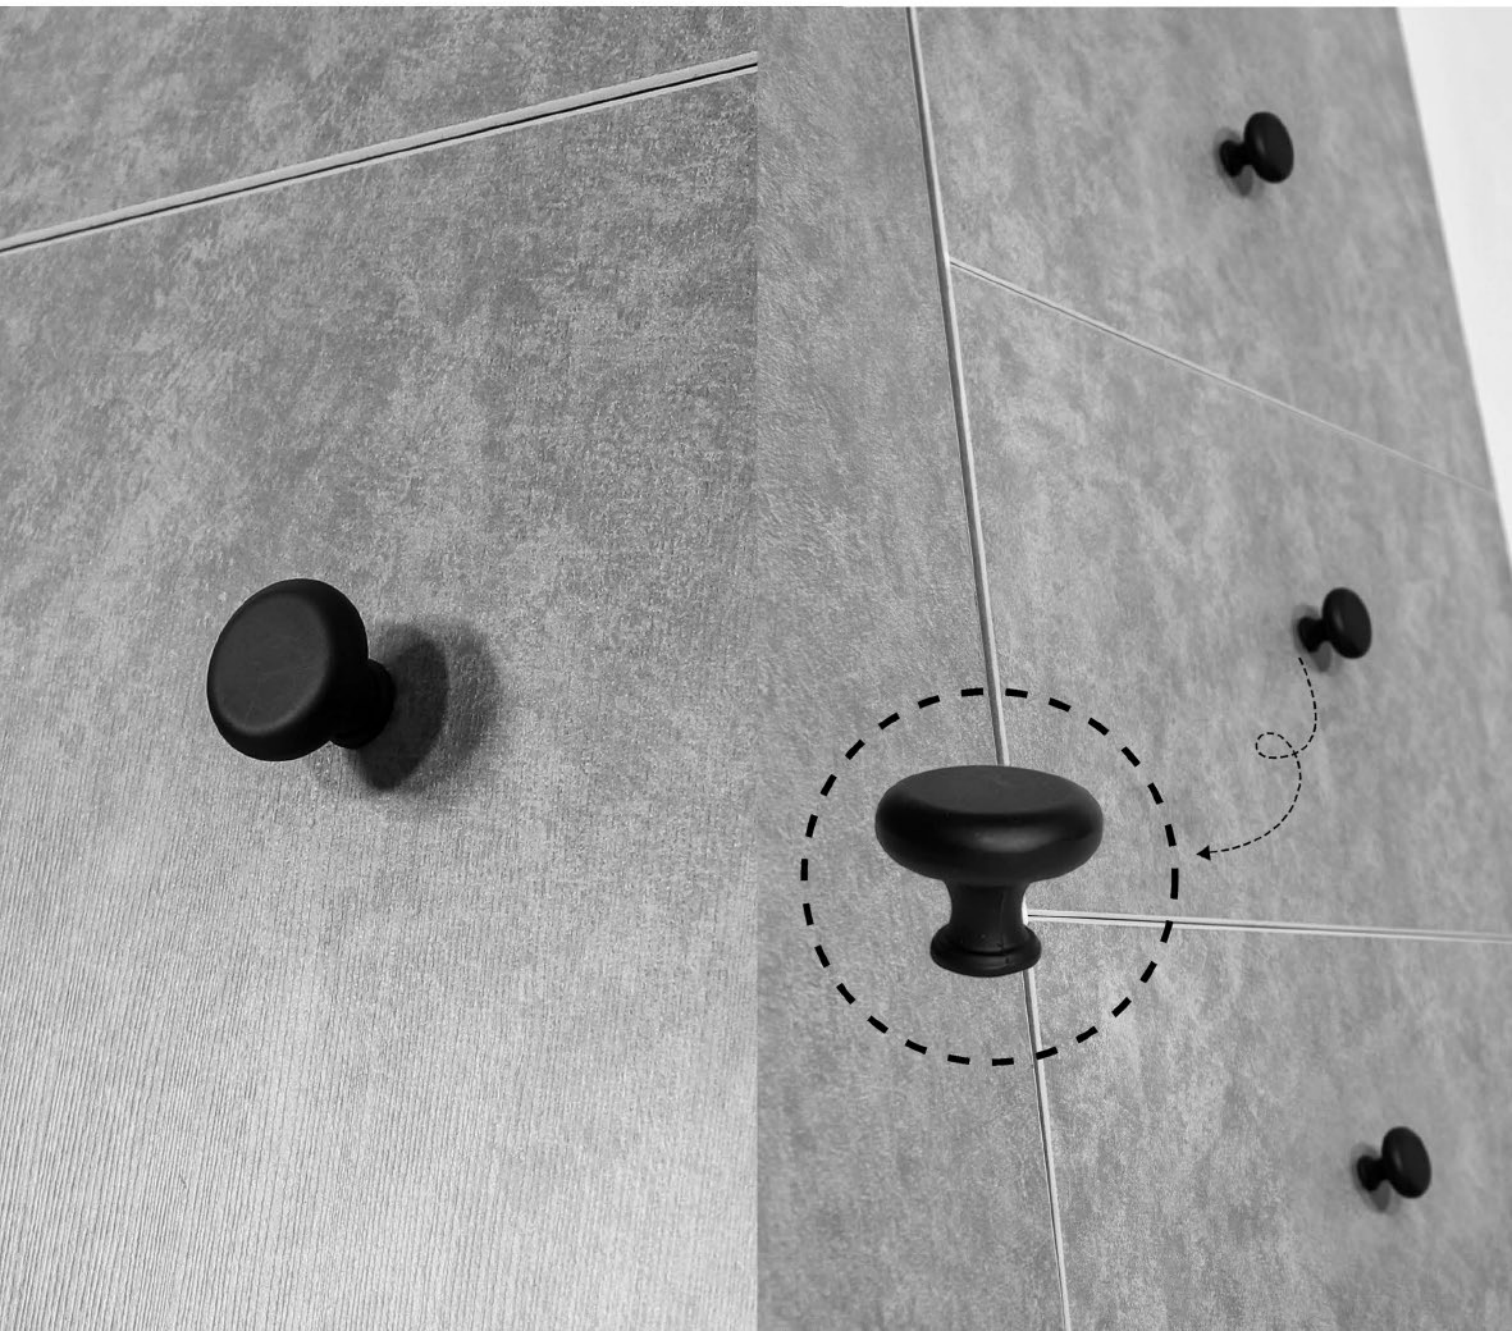

Size : Knob

T 300

COLOR | BLACK - CERAM - GRAY - COFFE

Size : Knob

A 800

COLOR | BLACK - RED - LIGHT GREEN - CAMEL - ORANGE

Size : Knob

A 900