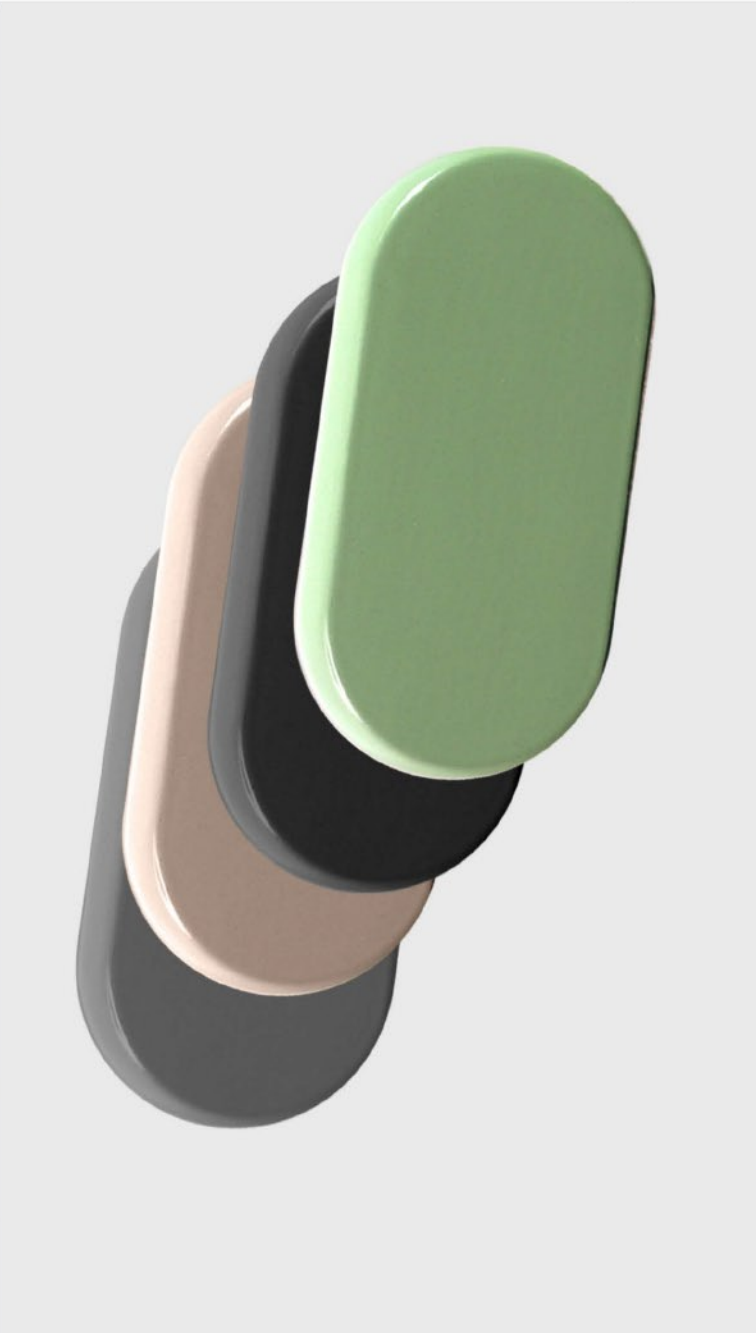

GOLD |

Size : 192 - 35 - 60 - 90

s 260

BLACK |

Size : 14 - 30 - 60 - 100

GOLD |

Size : 14 - 30 - 60 - 100

S 290

BLACK |

Size : 20 - 40 - 60 - 100

S 310

COLOR | BLACK - LIGHT GREEN - GRAY - CARAMEL
Size : Knob

S 320

BLACK/Gold |
Size : 20 - 40 - 60

BLACK |
Size : 20 - 40 - 60

S 330

T 400

COLOR | BLACK - LIGHT GREEN - GRAY - CARAMEL - NAVY BLUE

Size : Knob

S 410

BLACK |

Size : 160 - 192 - 224

GRAY |

Size : 160 - 192 - 224

COLOR | BLACK - RED - LIGHT GREEN - CAMEL - ORANGE

Size : Knob

A 1000

COLOR | BLACK - GRAY - NAVY BLUE - LIGHT GREEN

Size : Knob

A 1100

COLOR | BLACK

Size : Knob