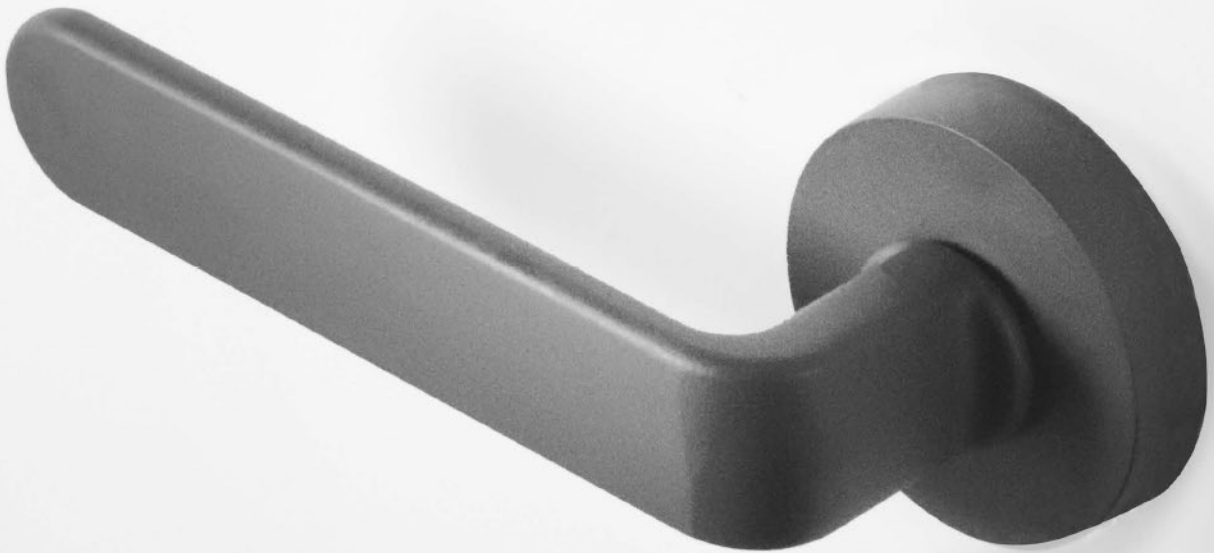

R 1400

COLOR | GOLD - GRAY - BLACK