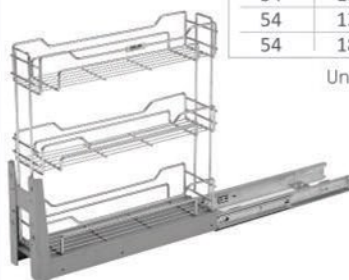

Under Workbench Unit With 3 Baskets And Bottle Division