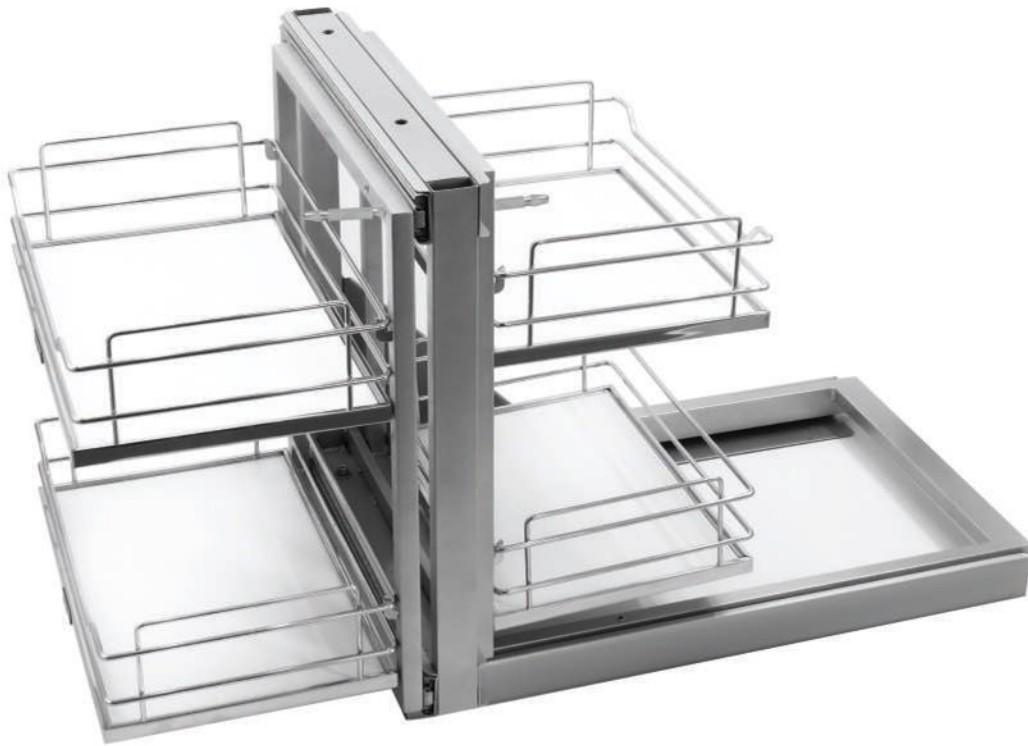

Monster

کنج جادویی (مجیک کرنر)

NEW

یونیت 90 با درب 45*

ارتفاع (H)cm	عرض (W)cm	طول (L)cm	یونیت (U)cm	کد CODE
60	81	51.5	90	A398

Wooden Bottom Independent
Secret Corner Mechanism