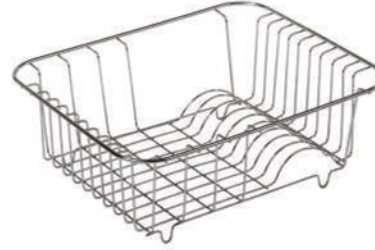

Stainless Steel Plate-Glass Holder for Upper Set  
with Fork-Spoon Dividers

Narin / نارین

سبد میوه شوی استیل

کد	ارتفاع (H)cm	طول (L)cm	عرض (W)cm
AS915	15	37	32

Stainless Steel Basket

Ariana / آریانا

آبچکان آویز استیل با سینی استیل

کد	ارتفاع (H)cm	طول (L)cm	عرض (W)cm
AS926	29.5	51	31

Stainless Steel Plate-Glass Holder with Hanger

آوین / Avin

جا اسکاجی کوچک آویز استیل

عرض (W)cm	طول (L)cm	ارتفاع (H)cm	کد CODE
13.5	16.5	27.5	AS920

Stainless Steel Scotch Holder-S.S

نارین ۲ / Narin2

آبچکان داخل سینک استیل

عرض (W)cm	طول (L)cm	ارتفاع (H)cm	کد CODE
32	37	15	AS916

Stainless Steel Basket

آرشن / Arshen

جا لیوانی آویز استیل

عرض (W)cm	طول (L)cm	ارتفاع (H)cm	کد CODE
15	24	34	AS922