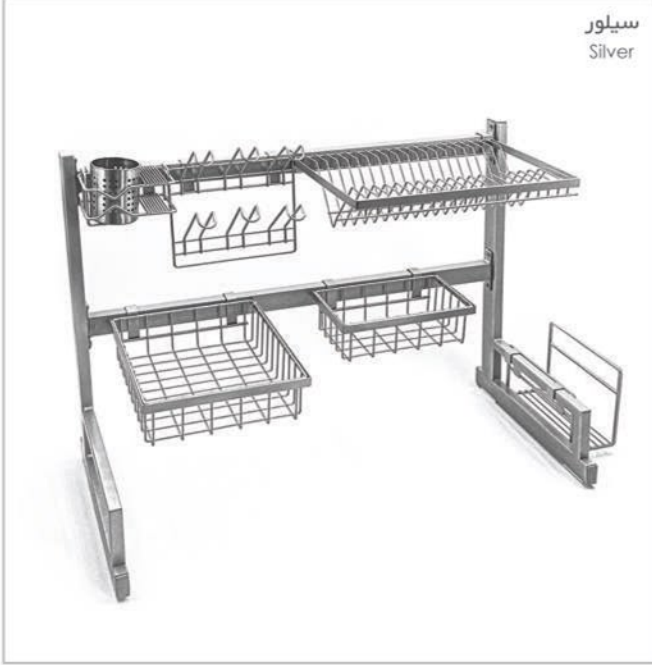

کد	ارتفاع (H) cm	طول (L) cm	عرض (W) cm
A125	34	68	37

Plate-Glass Holder for Upper Set with Fork-Spoon Dividers

رزیتا / Rozita

Sink Dish Rack/Portable

آپچکان رومیزی پرتابل

ارتفاع (H)cm	عرض (W)cm	طول (L)cm	یونیت (U)cm	کد CODE
65	35	86	80	P143
65	35	106	100	P144
65	35	126	120	P145

**NEW**

در آشپزخانه های کوچک که فضای کافی برای ایجاد آپچکان مورد نظر در داخل کابینت وجود ندارد ، همچنین در مواقعی که سینک آشپزخانه شما رو به پنجره باشد حتما به سبدهای ظرفی که ظروف شسته شده خود را در آن قرار دهید نیاز دارید. آپچکان های پرتابل آدلان پاسخ خوبی برای تامین این نیازها است.