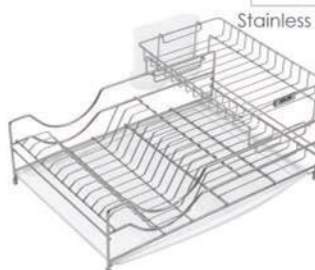

Genesis / جنسیس

آبچکان رومیزی جنسیس استیل با جا قاشقی

کد	ارتفاع (H)cm	طول (L)cm	عرض (W)cm
A912	24	57	37

Stainless Steel Plate-Glass Holder for Upper Set
with Fork-Spoon Dividers