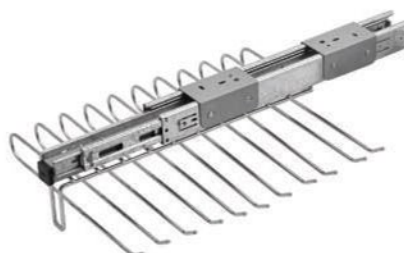

Shoes Rack

فراز ۱ / Faraz 1

آویز شلوار

کد	یونیت (U)cm	طول (L)cm	عرض (W)cm	ارتفاع (H)cm	CODE
A837	40	45	34	12	A837

Trouser Rack

لوله و پایه لوله دیواری استیل ۱۶ و ۴۲

کد	یونیت (U)cm	طول (L)cm	عرض (W)cm	CODE
A822	-	150	-	A822
A823	-	-	-	A823
A824	-	-	-	A824
A825	-	150	-	A825
A826	-	-	-	A826