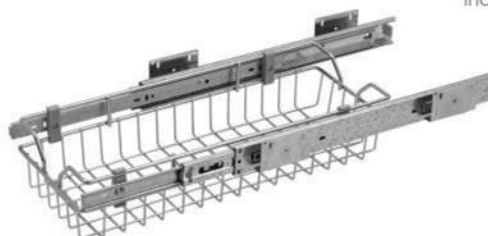

ماهور / Mahoor سبذ سبب زمینی پیاز

کد	یونیت (U)cm	طول (L)cm	عرض (W)cm	ارتفاع (H)cm
A304	30	50	26.8	10.5

Independent Drawer

نویان / Noyan مینی سوپر پهلوی با قابلیت نصب به درب (ریل ساچمه ای-ریل تاندم)

کد	یونیت (U)cm	طول (L)cm	عرض (W)cm	ارتفاع (H)cm
A315-316	15-20	48.5	10.5-15	62.5
A317-318	25-30	48.5	20-25	62.5
A319-320	15-20	48.5	10.5-15	82.5
A321-322	25-30	48.5	20-25	82.5
A323-324	15-20	48.5	10.5-15	112.5
A325-326	25-30	48.5	20-25	112.5

Unit With Side Rail