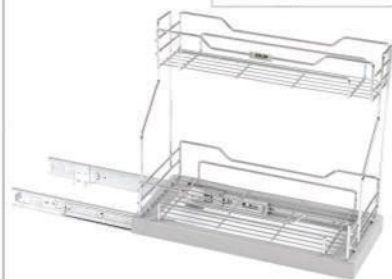

سبد مواد شوینده مدل ایتالیایی ریل کف (ریل ساچمه ای-ریل تاندم) سلین ۲ / Selin 2

کد CODE	یونیت (U)cm	طول (L)cm	عرض (W)cm	ارتفاع (H)cm
A365	30	50.5	22.5	47